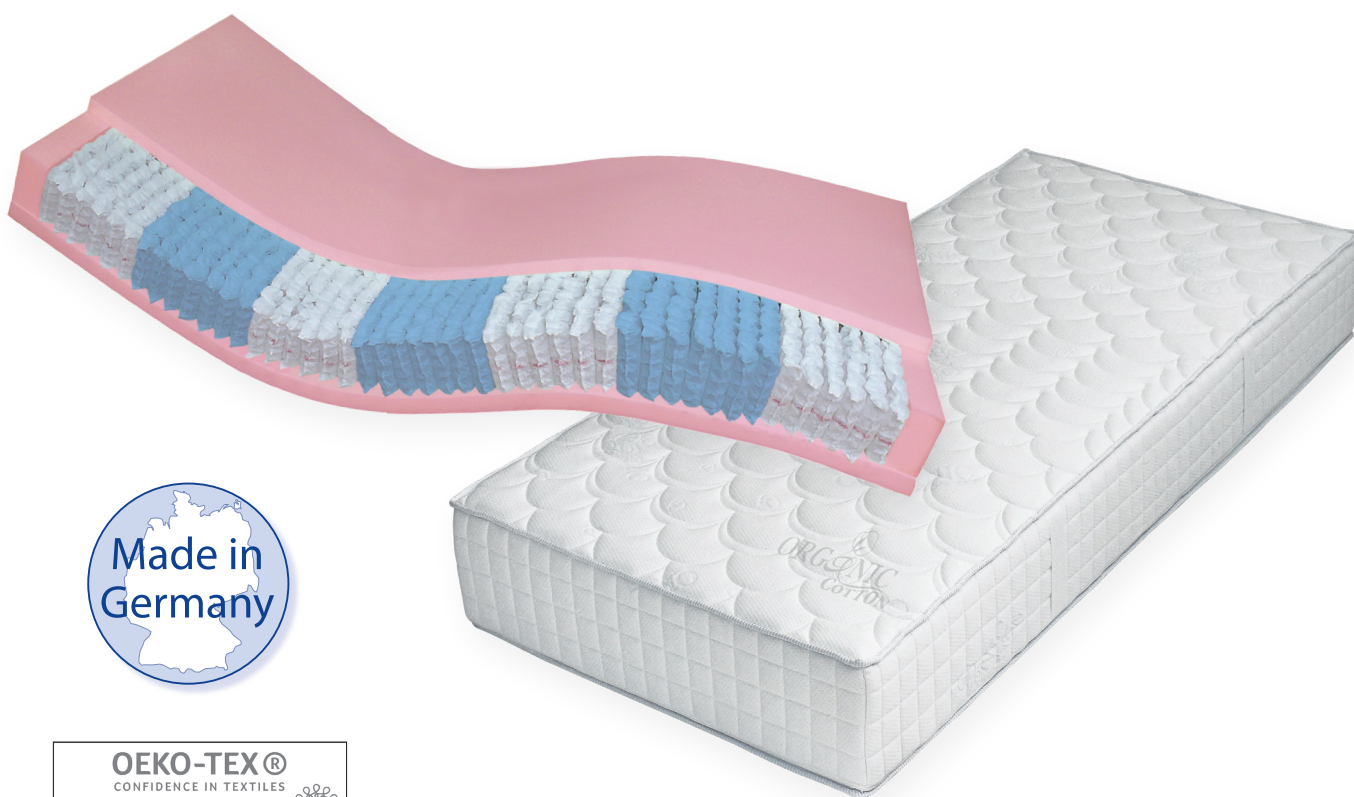

Aura Comfort

7-Zonen Tonnentaschenfederkern mit 1000 Federn

60° waschbar
trocknergeeignet

beidseitig abgedeckt mit
4 cm Kaltschaum im RG 45

Standard 100 by OEKO-TEX®
21.0.50773 HOHENSTEIN HTTI

Bezug: **Organic Cotton** mit Baumwolle
aus kontrolliert biologischem Anbau

für Allergiker geeignet

verstept mit 400 g/m² Klimafaser

4-Seiten Reißverschluss

4 Wendetaschen

23 cm hoch

bett-art[®]
einfach gut schlafen

Bett-Art Matratzenfabrik GmbH
Am Pannofen 80
47608 Geldern

Tel.: 02831 - 91915-0
www.bett-art.de
info@bett-art.de