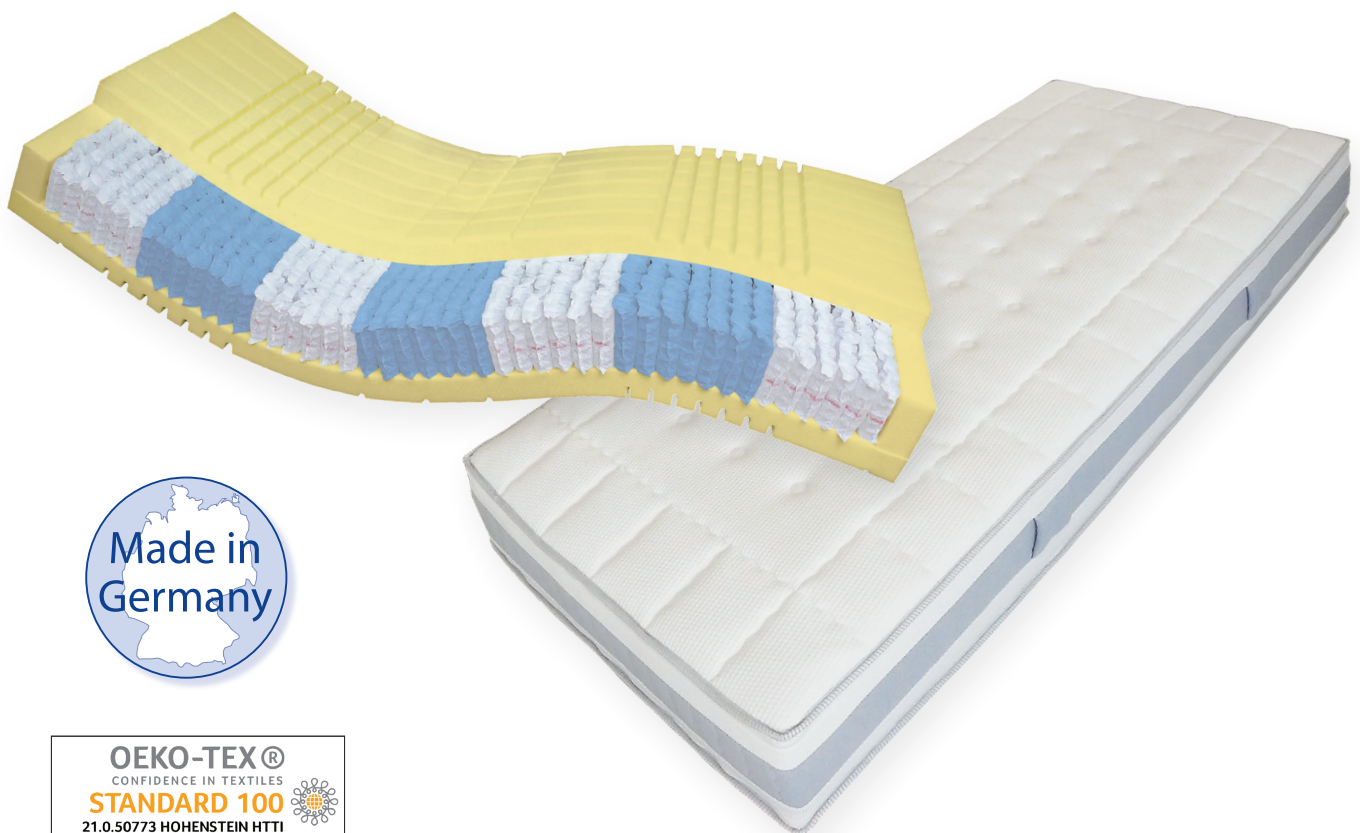

Aura Elite

7-Zonen Tonnentaschenfederkern mit 1000 Federn

beidseitig abgedeckt mit 6 cm Kaltschaum im RG 55 mit 3D-Würfelkonturenschnitt

Bezug: extra weiches Doppeltuch durch hohen Viscose-Anteil, umlaufendes Klimaband für ein optimales Schlafklima

aufwendige Einnadelversteppung mit 400 g/m² Klimafaser

4 Wendetaschen

60° waschbar
trocknergeeignet

Standard 100 by OEKO-TEX®
21.0.50773 HOHENSTEIN HTTI

für Allergiker geeignet

4-Seiten Reißverschluss

27 cm hoch