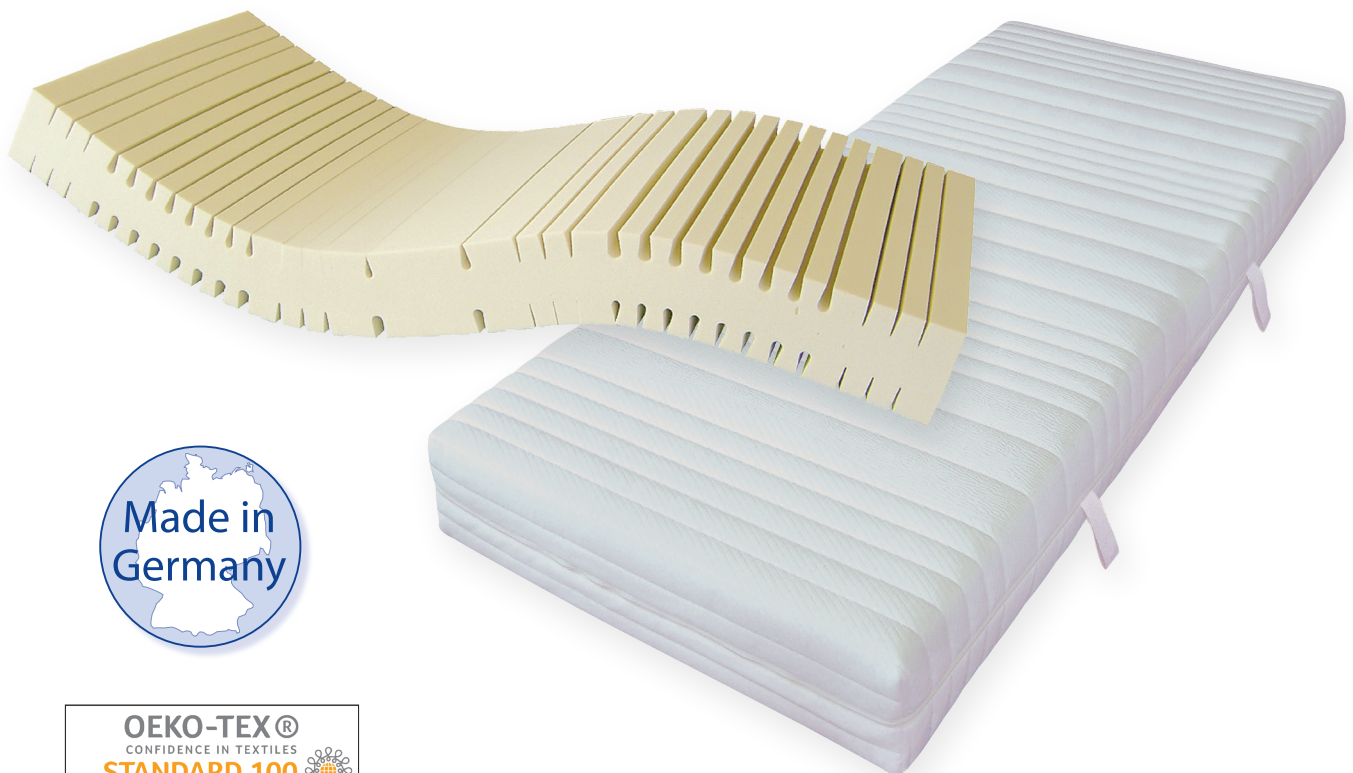

Mona Lisa

Kaltschaum
RG 45

Kaltschaum RG 45

Hülle
60°
waschbar

60° waschbar

7-Zonen
Kontur

7-Zonen Konturenschnitt

Standard 100 by **OEKO-TEX®**
21.0.50773 HOHENSTEIN HTTI

Doppeltuch

Bezug: hautsympatisches
Doppeltuch mit extra hohem
Baumwollanteil

Allergiker
für Allergiker geeignet

300 g / m²
Klimafaser

verstept mit
300 g/m² Klimafaser

4-Seiten Reißverschluss

Wende-
schlaufen

4 Wendeschlaufen

20 cm
20 cm hoch

bett-art[®]
einfach gut schlafen

Bett-Art Matratzenfabrik GmbH
Am Pannofen 80
47608 Geldern

Tel.: 02831 - 91915-0
www.bett-art.de
info@bett-art.de