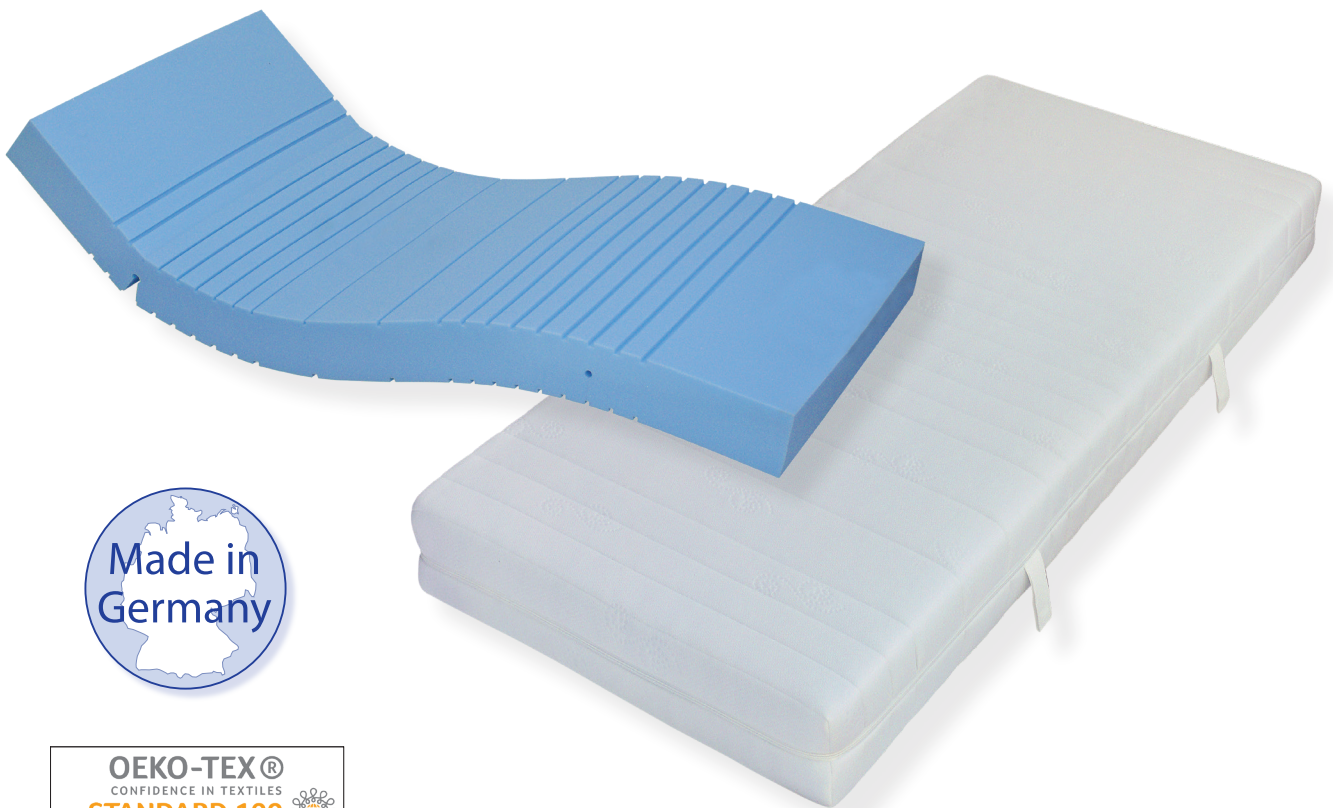

# Saphir

Kaltschaum RG 45

60° waschbar

7-Zonen Konturenschnitt

zertifiziert nach Oeko-Tex® Standard 100

Bezug: Saphir strapazierfähig und elastisch

für Allergiker geeignet

verstept mit 200 g/m² Klimafaser

4-Seiten Reißverschluss

4 Wendeschlaufen

16 cm hoch

**bett-art**<sup>®</sup>  
einfach gut schlafen

Am Pannofen 80  
47608 Geldern

Tel.: 02831 - 91915-0  
www.bett-art.de