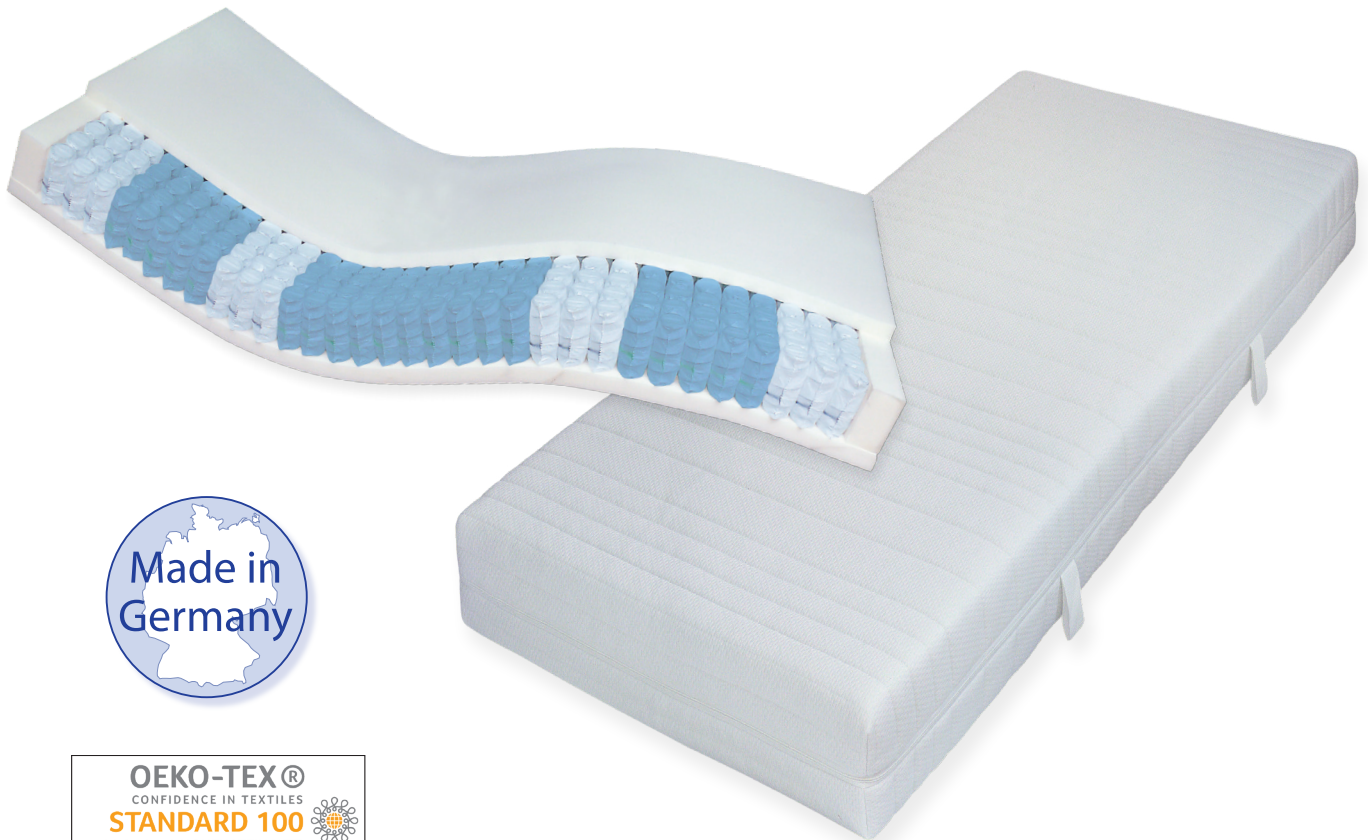

Mitch

7-Zonen Tonnetaschenfederkern
mit 480 Federn

60° waschbar

beidseitig abgedeckt mit 3 cm
Komfortschaum im RG 30

zertifiziert nach **Oeko-Tex®**
Standard 100

Bezug: **Toledo**
strapazierfähig und elastisch

für Allergiker geeignet

verstept mit
200 g/m² Klimafaser

4-Seiten Reißverschluss

4 Wendeschlaufen

20 cm hoch

bett-art[®]
einfach gut schlafen

Am Pannofen 80
47608 Geldern

Tel.: 02831 - 91915-0
www.bett-art.de